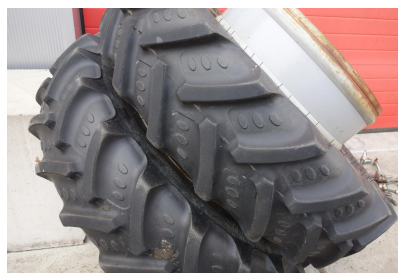

## Onbekend 320/85R32-28 GS DUBBELLUCHT MET HAKEN

## Specificaties

Maat: 320/85R32 - 28

Profiel %: 85 %