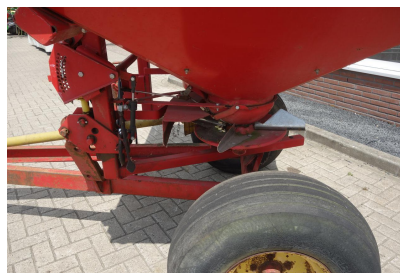

LELY CENTERLINER SE STROOIER

Specificaties

Bouwjaar: 1998

Gedragen/getrokken: Getrokken

Afstandbediening: Hydraulisch

Kantstrooi inrichting: Ja

Verkoop

Arie-Jan de Bruin
06-20705312