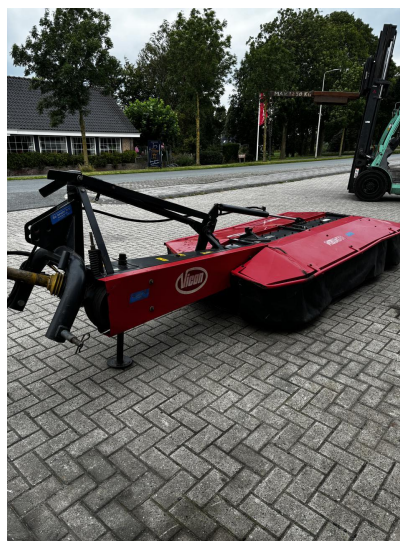

VICON CM 268

Specificaties

Bouwjaar: 2004

Technische staat: Goed

Snel wissel systeem: ja

Aantal trommel/schijven: 4

Uiterlijke staat: Goed

Werkbreedte: 265 cm