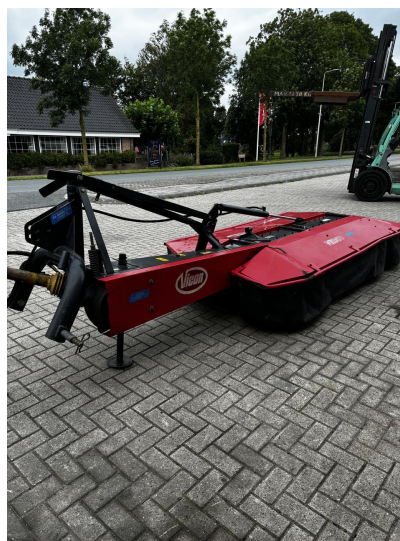

## VICON CM 268

## Specificaties

Bouwjaar: 2004

Technische staat: Goed

Snel wissel systeem: ja

Aantal trommel/schijven: 4

Uiterlijke staat: Goed

Werkbreedte: 265 cm

Gedragen/getrokken: Gedragen